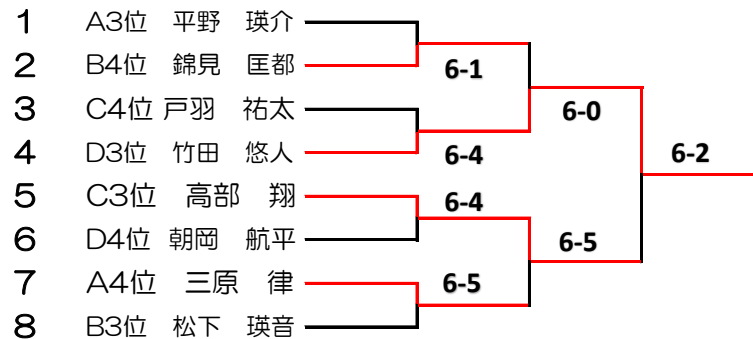

3位4位トーナメント