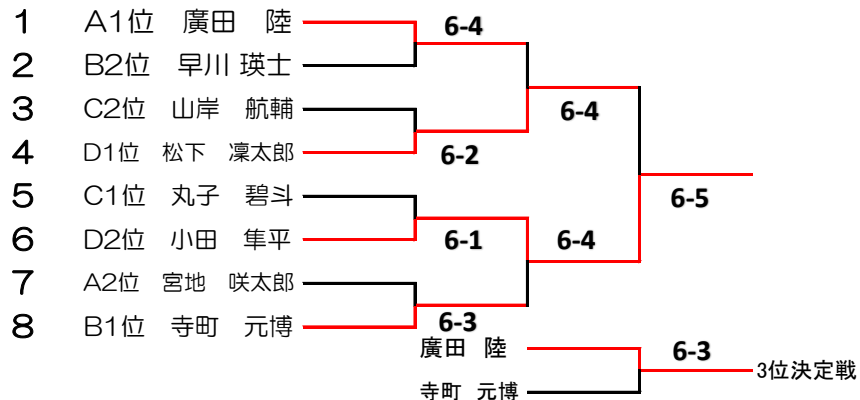

グリーンボールの部 男子 11/3 (祝木) 集合時間9:00

A			1	2	3	4	結果
1	廣田 陸	西尾LTC		4-3	4-2		1
2	宮地 咲太郎	森林ロングウッド	3-4			4-2	2
3	平野 瑛介	西尾LTC	2-4			4-3	3
4	三原 律	Tips		2-4	3-4		4

B			5	6	7	8	結果
5	早川 瑛士	西尾LTC		4-1	3-4		2
6	松下 瑛音	ウインググローバルテニス	1-4			4-1	3
7	寺町 元博	西尾LTC	4-3			4-1	1
8	錦見 匡都	森林ロングウッド		3-4	1-4		4

C			9	10	11	12	結果
9	丸子 碧斗	安城JTT		4-1	4-1		1
10	戸羽 祐太	西尾LTC	1-4			2-4	4
11	高部 翔	森林ロングウッド	1-4			4-2	3
12	山岸 航輔	西尾LTC		4-2	2-4		2

D			13	14	15	16	結果
13	松下 凜太郎	Tips		4-2	3-4		1
14	小田 隼平	西尾LTC	2-4			4-2	2
15	竹田 悠人	西尾LTC	4-3			3-4	3
16	朝岡 航平	西尾LTC		2-4	4-3		4

1位2位トーナメント