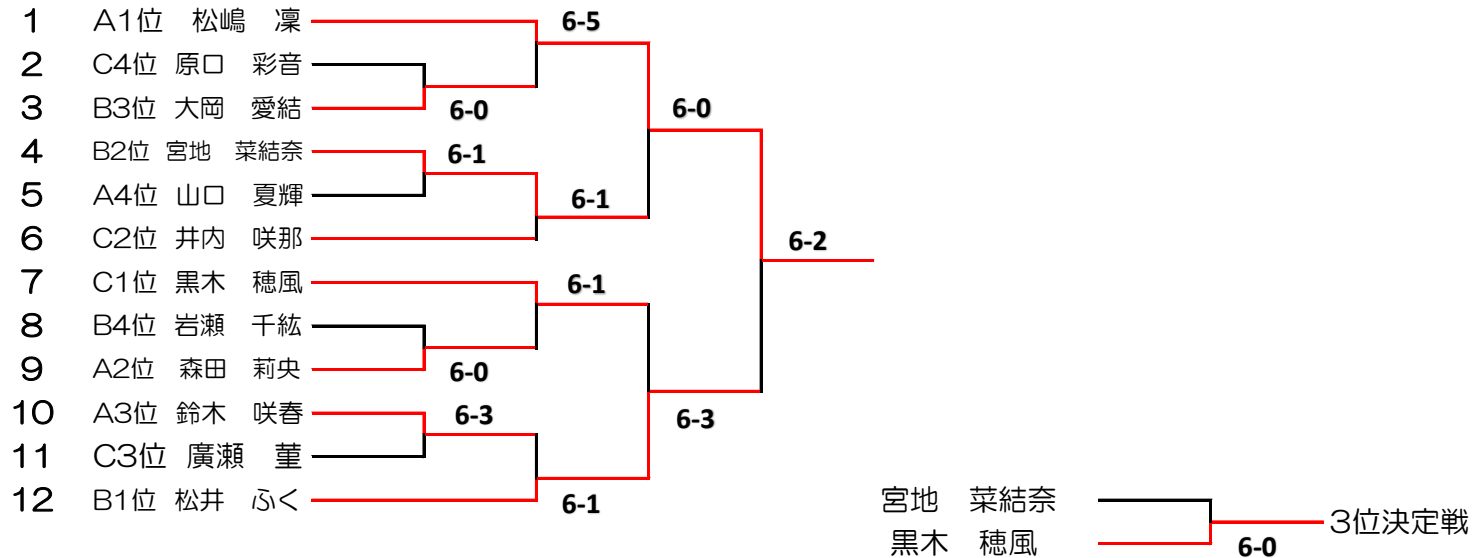

C			9	10	11	12	結果
9	丸子 碧斗	安城JTT		4-1	4-1		1
10	戸羽 祐太	西尾LTC	1-4			2-4	4
11	高部 翔	森林ロングウッド	1-4			4-2	3
12	山岸 航輔	西尾LTC		4-2	2-4		2

D			13	14	15	16	結果
13	松下 凜太郎	Tips		4-2	3-4		1
14	小田 隼平	西尾LTC	2-4			4-2	2
15	竹田 悠人	西尾LTC	4-3			3-4	3
16	朝岡 航平	西尾LTC		2-4	4-3		4

1位2位トーナメント

3位4位トーナメント

グリーンボールの部 女子 11/3 (祝木) 集合時間 13:30

A			1	2	3	4	結果
1	松嶋 凜	西尾LTC		4-1	4-0		1
2	鈴木 咲春	チェリーTC	1-4			3-4	3
3	山口 夏輝	安城JTT	0-4			2-4	4
4	森田 莉央	西尾LTC		4-3	4-2		2
B			5	6	7	8	結果
5	大岡 愛結	西尾LTC		0-4	4-0		3
6	宮地 菜結奈	森林ロングウッド	4-0			4-2	2
7	岩瀬 千紘	西尾LTC	0-4			1-4	4
8	松井 心く	ベアーズ		4-2	4-1		1
C			9	10	11	12	結果
9	井内 咲那	チェリーTC		3-4	4-3		2
10	廣瀬 堇	森林ロングウッド	4-3			1-4	3
11	原口 彩音	西尾LTC	3-4			2-4	4
12	黒木 穂風	安城JTT		4-1	4-2		1

決勝トーナメント