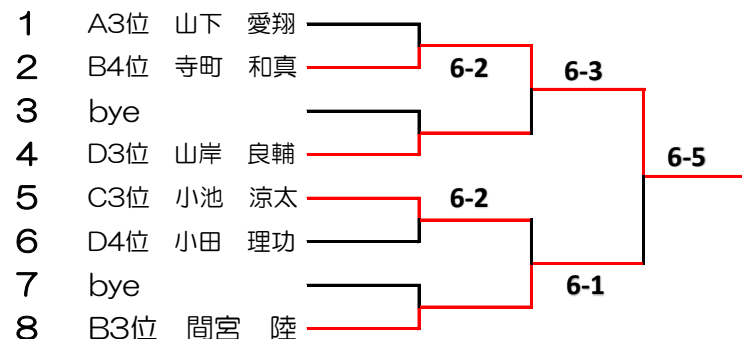

オレンジボールの部 男子 11/3 (祝木) 集合時間9:00

A			1	2	3	結果
1	大岡 佑都	西尾LTC		4-1	4-0	1
2	山下 愛翔	STC	1-4		3-4	3
3	水村 優仁	Tips	3-4	4-3		2

B			4	5	6	7	結果
4	末田 守	ハリーズインドアTC		4-0	4-0		1
5	齊藤 柗介	西尾LTC	0-4			4-1	2
6	間宮 陸	常滑テニスプレイス	0-4			4-2	3
7	寺町 和真	西尾LTC		1-4	2-4		4

C			8	9	10	11	結果
8	小池 涼太	南愛知テニスドーム		3-4		2-4	3
9	川西 朝陽	西尾LTC	4-3			4-3	1
10	菅原 理生 DEF	スポーツTA					
11	本郷 壮太	西尾LTC		3-4		4-2	2

D			12	13	14	15	結果
12	田口 涼之助	覚王山テニスクラブ		4-0	4-2		2
13	小田 理功	西尾LTC	0-4			0-4	4
14	山岸 良輔	西尾LTC	2-4			0-4	3
15	二村 薫	TEAM KOMADA		4-0	4-0		1

3位4位トーナメント