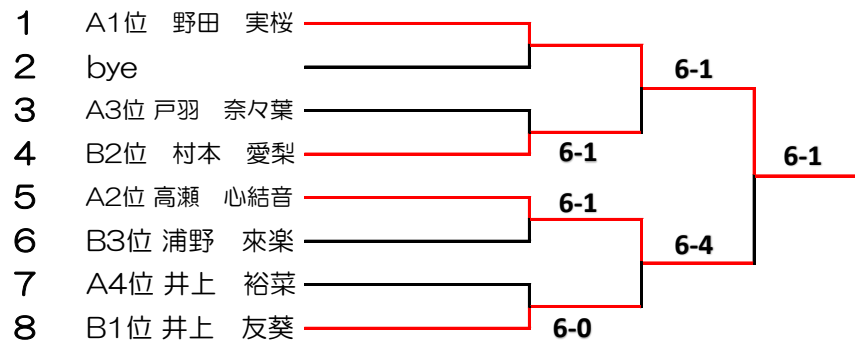

C			8	9	10	11	結果
8	小池 涼太	南愛知テニスドーム		3-4		2-4	3
9	川西 朝陽	西尾LTC	4-3			4-3	1
10	菅原 理生 DEF	スポーツTA					
11	本郷 壮太	西尾LTC		3-4		4-2	2

D			12	13	14	15	結果
12	田口 涼之助	覚王山テニスクラブ		4-0	4-2		2
13	小田 理功	西尾LTC	0-4			0-4	4
14	山岸 良輔	西尾LTC	2-4			0-4	3
15	二村 薫	TEAM KOMADA		4-0	4-0		1

1位2位トーナメント

3位4位トーナメント

オレンジボールの部 女子 11/3 (祝木) 集合時間 13:30

A			1	2	3	4	結果
1	野田 実桜	南愛知テニスドーム		4-0	4-0		1
2	高瀬 心結音	高瀬テニスカレッジ	0-4			4-1	2
3	戸羽 奈々葉	西尾LTC	0-4			4-3	3
4	井上 裕菜	TEAM KOMADA		1-4	3-4		4

B			5	6	7	結果
5	井上 友葵	高瀬テニスカレッジ		2-4	4-1	1
6	浦野 來楽	西尾LTC	4-2		1-4	3
7	村本 愛梨	クロスロード	1-4	4-1		2

決勝トーナメント

グリーンボールの部 男子 11/3 (祝木) 集合時間9:00

A			1	2	3	4	結果
1	廣田 陸	西尾LTC		4-3	4-2		1
2	宮地 咲太郎	森林ロングウッド	3-4			4-2	2
3	平野 瑛介	西尾LTC	2-4			4-3	3
4	三原 律	Tips		2-4	3-4		4

B			5	6	7	8	結果
5	早川 瑛士	西尾LTC		4-1	3-4		2
6	松下 瑛音	ウインググローバルテニス	1-4			4-1	3
7	寺町 元博	西尾LTC	4-3			4-1	1
8	錦見 匡都	森林ロングウッド		3-4	1-4		4

C			9	10	11	12	結果
9	丸子 碧斗	安城JTT		4-1	4-1		1
10	戸羽 祐太	西尾LTC	1-4			2-4	4
11	高部 翔	森林ロングウッド	1-4			4-2	3
12	山岸 航輔	西尾LTC		4-2	2-4		2

D			13	14	15	16	結果
13	松下 凜太郎	Tips		4-2	3-4		1
14	小田 隼平	西尾LTC	2-4			4-2	2
15	竹田 悠人	西尾LTC	4-3			3-4	3
16	朝岡 航平	西尾LTC		2-4	4-3		4