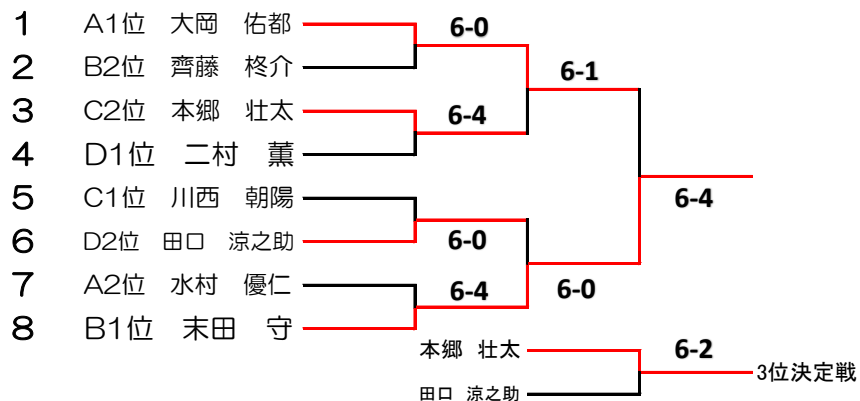

オレンジボールの部 男子 11/3 (祝木) 集合時間9:00

A			1	2	3	結果
1	大岡 佑都	西尾LTC		4-1	4-0	1
2	山下 愛翔	STC	1-4		3-4	3
3	水村 優仁	Tips	3-4	4-3		2

B			4	5	6	7	結果
4	末田 守	ハリーズインドアTC		4-0	4-0		1
5	齊藤 柗介	西尾LTC	0-4			4-1	2
6	間宮 陸	常滑テニスプレイス	0-4			4-2	3
7	寺町 和真	西尾LTC		1-4	2-4		4

C			8	9	10	11	結果
8	小池 涼太	南愛知テニスドーム		3-4		2-4	3
9	川西 朝陽	西尾LTC	4-3			4-3	1
10	菅原 理生 DEF	スポーツTA					
11	本郷 壮太	西尾LTC		3-4		4-2	2

D			12	13	14	15	結果
12	田口 涼之助	覚王山テニスクラブ		4-0	4-2		2
13	小田 理功	西尾LTC	0-4			0-4	4
14	山岸 良輔	西尾LTC	2-4			0-4	3
15	二村 薫	TEAM KOMADA		4-0	4-0		1

1位2位トーナメント