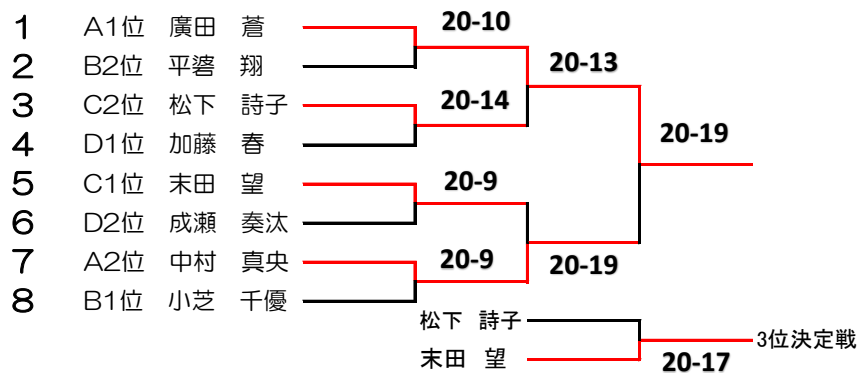

レッドボールの部 男女合同 11/23 (祝水) 集合時間9:00

A			1	2	3	4	結果
1	廣田 蒼	西尾LTC		① 24-9	③ 28-12	⑤ 22-15	1
2	田井中 遥貴	SHOW.T.P	① 9-24		⑥ 24-16	④ 13-19	3
3	熊倉 明衣子	西尾LTC	③ 12-28	⑥ 16-24		② 9-32	4
4	中村 真央	Tips	⑤ 15-22	④ 19-13	② 32-9		2
B			5	6	7	8	結果
5	加藤 陽翔	AZUR TA		① 19-5	③ 18-5	⑤ 15-23	3
6	平瀬 翔	西尾LTC	① 15-9		⑥ 23-17	④ 21-16	2
7	駒田 羽音	TEAM KOMADA	③ 15-18	⑥ 17-23		② 15-21	4
8	小芝 千優	ロングウッド	⑤ 23-15	④ 16-21	② 21-15		1
C			9	10	11	12	結果
9	松下 詩子	Tips		① 20-17	③ 31-8	⑤ 17-31	2
10	岩瀬 友輝	西尾LTC	① 17-20		⑥ 30-10	④ 18-21	3
11	小川 航立	茨木TC	③ 8-31	⑥ 10-30		② 10-33	4
12	末田 望	ハリーズTC	⑤ 31-17	④ 21-18	② 33-10		1
D			13	14	15	16	結果
13	古藤 優侑	ライズTC		① 9-24	③ 7-26	⑤ 9-24	4
14	高部 咲良	ロングウッド	① 24-9		⑥ 13-23	④ 15-20	3
15	加藤 春	西尾LTC	③ 26-7	⑥ 23-13		② 16-15	1
16	成瀬 奏汰	IWAMOTO	⑤ 24-9	④ 20-15	② 15-16		2

1位2位トーナメント