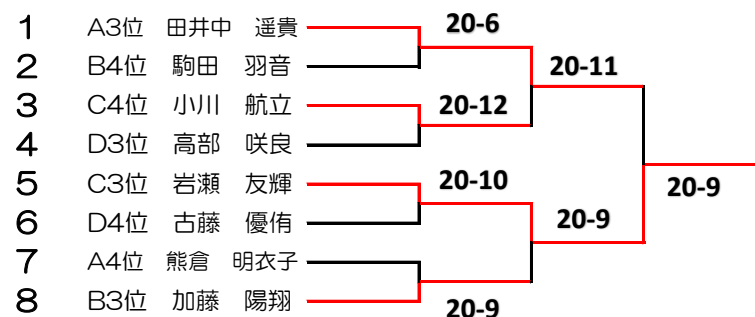

### レッドボールの部

- レッドボールの部のコートサイズは縦11m、横3.0m、ネットの高さ0.87mで行う予定です。
- 予選各コート10分間のタイムマッチで行います。終了時に同点の場合は1ポイント勝負。
- サーブの方法は自由です。(ワンバウンドもOK) サーブは1本まで。サーブ権は5分交代となります。サーブ権交代時にチェンジコートします。
- 勝率が同率の場合は直接対決での結果もしくは得失点差で順位を決定致します。
- トーナメントは**20ポイント先取**で行います。サーブは**2ポイント交代**となります。
- 試合が終了したら勝者がボールを持って本部まで結果を届けて下さい。
- ※ 試合進行がスムーズに出来るように本部から離れないようお願い致します。
- ※ 各コートに審判付きます。出来る限り選手達がセルフジャッジ出来るようお願い致します。

### オレンジボールの部・グリーンボールの部

- オレンジボールの部はコートサイズ18m×8.23m目安で行いません。
- グリーンボールの部は通常のコートサイズで行います。
- オレンジボールの部とグリーンボールの部の予選は4ゲーム先取ノーアドバンテージ。**3-3の時のみデュース有**。
- トーナメントは6ゲーム先取ノーアドバンテージ、**5-5時のみデュース有**で行なって下さい。
- 試合前の練習はサービス4本とします。
- 勝敗が同率の場合は直接対決での結果もしくは得失点差で順位を決定致します。対戦してない場合で同率の場合はタイブレークで勝敗を決定致します。
- 試合が終了したら勝者がボールを持って本部まで結果を届けて下さい。
- ※ 選手は本部近くの**オーダーオブプレイボード**を各自確認して下さい。
- ※ 基本審判は付きません。セルフジャッジをお願い致します。選手同士で解決しない場合は近くのレフリーを呼んでください。

### 駐車場のお願い

駐車場の台数が限られています。  
試合終了後は速やかにお帰り下さるようご協力お願い致します。

レッドボールの部 男女合同 11/23 (祝水) 集合時間9:00

A			1	2	3	4	結果
1	廣田 蒼	西尾LTC		① 24-9	③ 28-12	⑤ 22-15	1
2	田井中 遥貴	SHOW.T.P	① 9-24		⑥ 24-16	④ 13-19	3
3	熊倉 明衣子	西尾LTC	③ 12-28	⑥ 16-24		② 9-32	4
4	中村 真央	Tips	⑤ 15-22	④ 19-13	② 32-9		2
B			5	6	7	8	結果
5	加藤 陽翔	AZUR TA		① 19-5	③ 18-5	⑤ 15-23	3
6	平瀬 翔	西尾LTC	① 15-9		⑥ 23-17	④ 21-16	2
7	駒田 羽音	TEAM KOMADA	③ 15-18	⑥ 17-23		② 15-21	4
8	小芝 千優	ロングウッド	⑤ 23-15	④ 16-21	② 21-15		1
C			9	10	11	12	結果
9	松下 詩子	Tips		① 20-17	③ 31-8	⑤ 17-31	2
10	岩瀬 友輝	西尾LTC	① 17-20		⑥ 30-10	④ 18-21	3
11	小川 航立	茨木TC	③ 8-31	⑥ 10-30		② 10-33	4
12	末田 望	ハリーズTC	⑤ 31-17	④ 21-18	② 33-10		1
D			13	14	15	16	結果
13	古藤 優侑	ライズTC		① 9-24	③ 7-26	⑤ 9-24	4
14	高部 咲良	ロングウッド	① 24-9		⑥ 13-23	④ 15-20	3
15	加藤 春	西尾LTC	③ 26-7	⑥ 23-13		② 16-15	1
16	成瀬 奏汰	IWAMOTO	⑤ 24-9	④ 20-15	② 15-16		2

1位2位トーナメント

3位4位トーナメント

※リーグ戦の試合順番は下記の通りです。(試合進行によって入る順番が変更になる可能性有り)

①1-2 ②3-4 ③1-3 ④2-4 ⑤1-4 ⑥2-3

※12時頃にチャレンジマッチ開始予定。(12:00~トーナメントが全試合終了するまで)

試合終了(トーナメントの敗者選手)した選手はチャレンジマッチに参加出来ます。