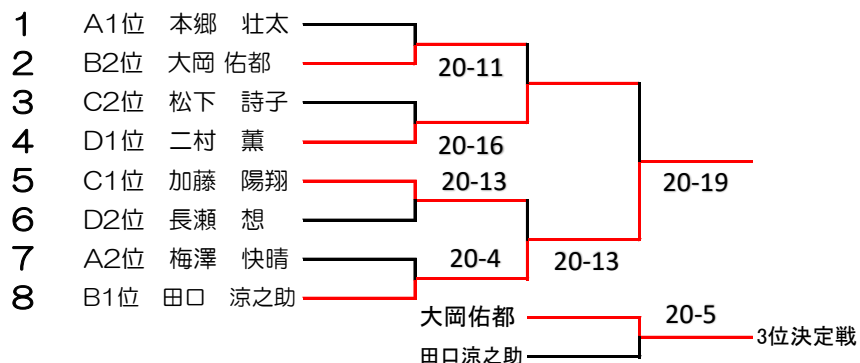

試合方法・注意事項

レッドボールの部

- レッドボールの部のコートサイズは縦11m、横3.0m、ネットの高さ0.87mで行う予定です。
- 予選各コート10分間のタイムマッチで行います。終了時に同点の場合は1ポイント勝負。
- サーブの方法は自由です。(ワンバウンドもOK) サーブは1本まで。サーブ権は5分交代となります。サーブ権交代時にチェンジコートします。
- 勝率が同率の場合は直接対決での結果もしくは得失点差で順位を決定致します。
- トーナメントは**20ポイント先取**で行います。サーブは**2ポイント交代**となります。
- 試合が終了したら勝者がボールを持って本部まで結果を届けて下さい。
- ※ 試合進行がスムーズに出来るように本部から離れないようお願い致します。
- ※ 各コートに審判付きます。出来る限り選手達がセルフジャッジ出来るようお願い致します。

オレンジボールの部・グリーンボールの部

- オレンジボールの部はコートサイズ18m×8.23m目安で行ないます。
- グリーンボールの部は通常のコートサイズで行ないます。
- オレンジボールの部とグリーンボールの部の予選は4ゲーム先取ノーアドバンテージ。**3-3の時のみデュース有**。
- トーナメントは6ゲーム先取ノーアドバンテージ、**5-5時のみデュース有**で行なって下さい。
- 試合前の練習はサービス4本とします。
- 勝敗が同率の場合は直接対決での結果もしくは得失点差で順位を決定致します。対戦してない場合で同率の場合はタイブレークで勝敗を決定致します。
- 試合が終了したら勝者がボールを持って本部まで結果を届けて下さい。
- ※ 選手は本部近くの**オーダーオブプレイボード**を各自確認して下さい。
- ※ 基本審判は付きません。セルフジャッジをお願い致します。選手同士で解決しない場合は近くのレフリーを呼んでください。

駐車場のお願い

駐車場の台数が限られています。

試合終了後は速やかにお帰り下さるようご協力お願い致します。

レッドボールの部 男女合同 5/5 (祝木) 集合時間9:30

A			1	2	3	4	結果
1	本郷 壮太	西尾LTC		28-5	24-9	22-8	1
2	高部 咲良	森林ロングウッド	5-28		13-19	9-18	4
3	梅澤 快晴	IWAMOTO	9-24	19-13		15-14	2
4	久野 楓華	TEAM KOMADA	8-22	18-9	14-15		3
B			5	6	7	8	結果
5	大岡 佑都	西尾LTC		27-8	18-19	25-12	2
6	末田 望	ハリーズインドアTC	8-27		12-23	19-15	3
7	田口 涼之助	覚王山TC	19-18	23-12		23-12	1
8	坂戸 圭佑	名古屋GTC	12-25	15-19	12-23		4
C			9	10	11	12	結果
9	加藤 陽翔	AZUR TA		19-15	18-17	26-13	1
10	松下 詩子	TIPS	15-19		21-18	28-13	2
11	齊藤 柗介	西尾LTC	17-18	18-21		18-15	3
12	柴田 康士朗	IWAMOTO	13-26	13-28	15-18		4
D			13	14	15	16	結果
13	緒方 孝多朗	覚王山TC		14-18	30-7	15-28	3
14	長瀬 想	IWAMOTO	18-14		19-10	10-23	2
15	加藤 春	西尾LTC	7-30	10-19		7-29	4
16	二村 薫	TEAM KOMADA	28-15	23-10	29-7		1

1位2位トーナメント

3位4位トーナメント

※リーグ戦の試合順番は下記の通りです。(試合進行によって入る順番が変更になる可能性有り)

①1-2 ②3-4 ③1-3 ④2-4 ⑤1-4 ⑥2-3

※12時過ぎ頃にチャレンジマッチ開始予定。(12:00~トーナメントが全試合終了するまで)

試合終了(トーナメントの敗者選手)した選手はチャレンジマッチに参加出来ます。