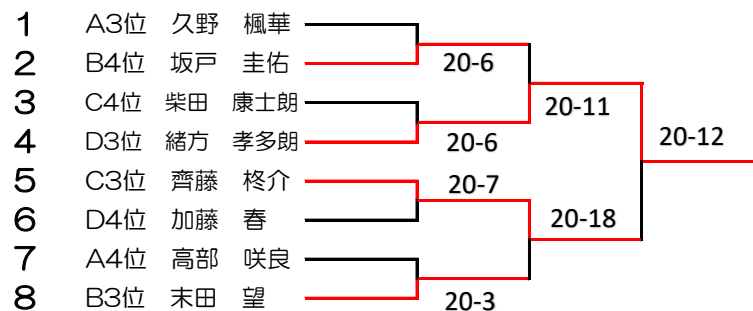

試合方法・注意事項

レッドボールの部

- レッドボールの部のコートサイズは縦11m、横3.0m、ネットの高さ0.87mで行う予定です。
- 予選各コート10分間のタイムマッチで行います。終了時に同点の場合は1ポイント勝負。
- サーブの方法は自由です。(ワンバウンドもOK) サーブは1本まで。サーブ権は5分交代となります。サーブ権交代時にチェンジコートします。
- 勝率が同率の場合は直接対決での結果もしくは得失点差で順位を決定致します。
- トーナメントは**20ポイント先取**で行います。サーブは**2ポイント交代**となります。
- 試合が終了したら勝者がボールを持って本部まで結果を届けて下さい。
- ※ 試合進行がスムーズに出来るように本部から離れないようお願い致します。
- ※ 各コートに審判付きます。出来る限り選手達がセルフジャッジ出来るようお願い致します。

オレンジボールの部・グリーンボールの部

- オレンジボールの部はコートサイズ18m×8.23m目安で行ないます。
- グリーンボールの部は通常のコートサイズで行ないます。
- オレンジボールの部とグリーンボールの部の予選は4ゲーム先取ノーアドバンテージ。**3-3の時のみデュース有**。
- トーナメントは6ゲーム先取ノーアドバンテージ、**5-5時のみデュース有**で行なって下さい。
- 試合前の練習はサービス4本とします。
- 勝敗が同率の場合は直接対決での結果もしくは得失点差で順位を決定致します。対戦してない場合で同率の場合はタイブレークで勝敗を決定致します。
- 試合が終了したら勝者がボールを持って本部まで結果を届けて下さい。
- ※ 選手は本部近くの**オーダーオブプレイボード**を各自確認して下さい。
- ※ 基本審判は付きません。セルフジャッジをお願い致します。選手同士で解決しない場合は近くのレフリーを呼んでください。

駐車場のお願い

駐車場の台数が限られています。

試合終了後は速やかにお帰り下さるようご協力お願い致します。

レッドボールの部 男女合同 5/5 (祝木) 集合時間9:30

A			1	2	3	4	結果
1	本郷 壮太	西尾LTC		28-5	24-9	22-8	1
2	高部 咲良	森林ロングウッド	5-28		13-19	9-18	4
3	梅澤 快晴	IWAMOTO	9-24	19-13		15-14	2
4	久野 楓華	TEAM KOMADA	8-22	18-9	14-15		3
B			5	6	7	8	結果
5	大岡 佑都	西尾LTC		27-8	18-19	25-12	2
6	末田 望	ハリーズインドアTC	8-27		12-23	19-15	3
7	田口 涼之助	覚王山TC	19-18	23-12		23-12	1
8	坂戸 圭佑	名古屋GTC	12-25	15-19	12-23		4
C			9	10	11	12	結果
9	加藤 陽翔	AZUR TA		19-15	18-17	26-13	1
10	松下 詩子	TIPS	15-19		21-18	28-13	2
11	齊藤 柗介	西尾LTC	17-18	18-21		18-15	3
12	柴田 康士朗	IWAMOTO	13-26	13-28	15-18		4
D			13	14	15	16	結果
13	緒方 孝多朗	覚王山TC		14-18	30-7	15-28	3
14	長瀬 想	IWAMOTO	18-14		19-10	10-23	2
15	加藤 春	西尾LTC	7-30	10-19		7-29	4
16	二村 薫	TEAM KOMADA	28-15	23-10	29-7		1

1位2位トーナメント

3位4位トーナメント

※リーグ戦の試合順番は下記の通りです。(試合進行によって入る順番が変更になる可能性有り)

①1-2 ②3-4 ③1-3 ④2-4 ⑤1-4 ⑥2-3

※12時過ぎ頃にチャレンジマッチ開始予定。(12:00~トーナメントが全試合終了するまで)

試合終了(トーナメントの敗者選手)した選手はチャレンジマッチに参加出来ます。