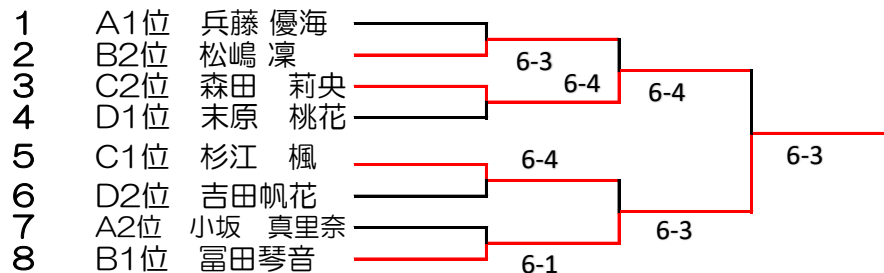

オレンジボールの部 女子 11/3 集合時間 13:00

A			1	2	3	結果
1	渡邊 里菜	TEAM KOMADA		0-4	2-4	3
2	小坂 真里奈	ウィル瀬戸TA	4-0		1-4	2
3	兵藤 優海	安城JTT	4-2	4-1		1

B			4	5	6	7	結果
4	松嶋 凜	西尾LTC		4-0	2-4		2
5	井内 咲那	チェリーテニスクラブ	0-4			0-4	4
6	富田 琴音	ウィル瀬戸TA	4-2			4-1	1
7	長坂 粹なり	安城JT T		4-0	1-4		3

C			8	9	10	11	結果
8	山原 柚月	TEAM KOMADA		4-0	2-4		3
9	加藤 沙那	安城JTT	0-4			2-4	4
10	森田 莉央	西尾LTC	4-2			0-4	2
11	杉江 楓	常滑テニスプレイス		4-2	4-0		1

D			12	13	14	15	結果
12	伊藤 碧海	ウィル瀬戸TA		2-4	4-2		3
13	末原 桃花	常滑テニスプレイス	4-2			4-3	1
14	橋元 瑠那	西尾LTC	2-4			1-4	4
15	吉田 帆花	TEAM KOMADA		3-4	4-1		2

1位2位トーナメント