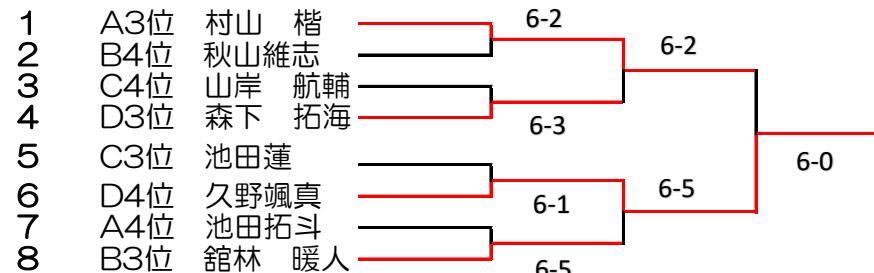

3位4位トーナメント