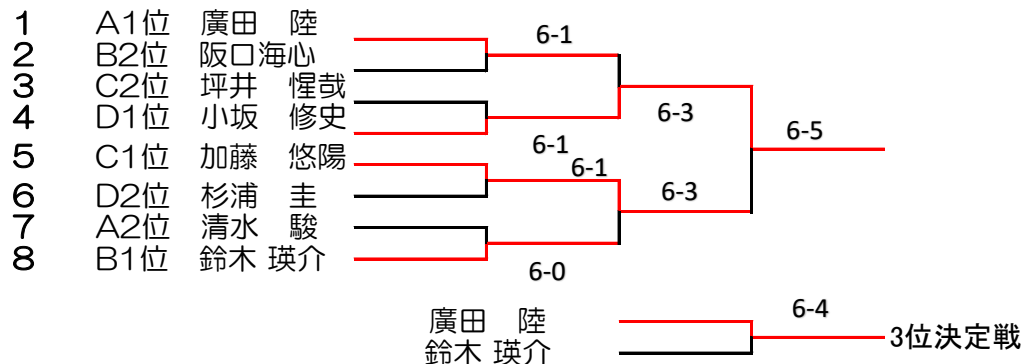

オレンジボールの部 男子 11/3 集合時間8:30

A			1	2	3	4	結果
1	廣田 陸	西尾LTC		4-0	4-0		1
2	清水 駿	TEAM KOMADA	0-4			4-2	2
3	池田拓斗	ウィル瀬戸TA	0-4			1-4	4
4	村山 楷	西尾LTC		2-4	4-1		3
B			5	6	7	8	結果
5	鈴木 瑛介	西尾LTC		4-0	4-0		1
6	舘林 暖人	アズールテニスアカデミー	0-4			4-1	3
7	阪口海心	ウィル瀬戸TA	0-4			4-1	2
8	秋山維志	西尾LTC		1-4	1-4		4
C			9	10	11	12	結果
9	加藤 悠陽	AZUR TA		4-0	4-2		1
10	山岸 航輔	西尾LTC	0-4			1-4	4
11	池田蓮	ウィル瀬戸TA	2-4			1-4	3
12	坪井 惺哉	西尾LTC		4-1	4-3		2
D			13	14	15	16	結果
13	森下 拓海	常滑テニスプレイス		4-1	0-4		3
14	久野颯真	TEAM KOMADA	1-4			3-4	4
15	杉浦 圭	西尾LTC	4-0			1-4	2
16	小坂 修史	ウィル瀬戸TA		4-3	4-1		1

1位2位トーナメント