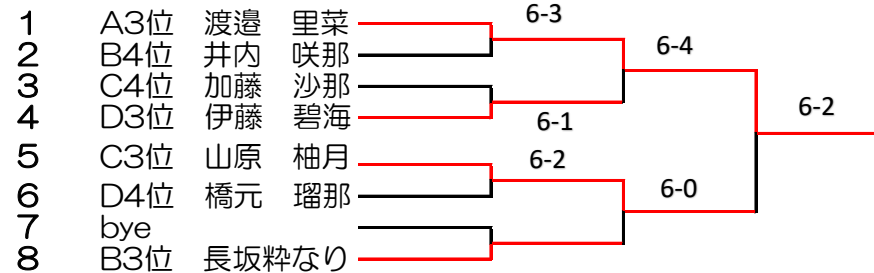

3位4位トーナメント