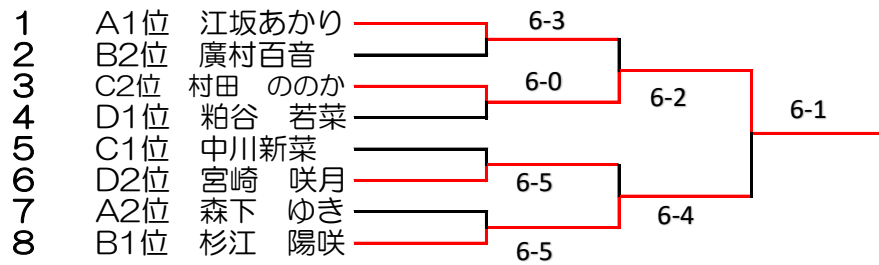

1位2位トーナメント

3位4位トーナメント

松嶋 凜
 杉江 楓
 ————— 3位決定戦

グリーンボールの部 男子 11/3 集合時間13:00

A			1	2	3	4	結果
1	鈴木 駿介	西尾LTC		4-1	4-0		1
2	有働 昊晟	安城JTT	1-4			0-4	3
3	野澤 一真	TENNIS TEAM BEARS	0-4			2-4	4
4	木原 涉壘	西尾LTC		4-0	4-2		2
B			5	6	7	8	結果
5	稲生 光輝	竜美丘TC		4-0	4-0		1
6	秋田 将来	チェリーTC	0-4			1-4	4
7	有坂 奏一朗	西尾LTC	0-4			1-4	3
8	小室利人	TEAM KOMADA		4-1	4-1		2
C			9	10	11	12	結果
9	廣田 蓮	西尾LTC		4-0	4-0		1
10	窪田 福都	竜美丘TC	0-4			2-4	4
11	畠山 創丞	スポーツテニスアカデミー	0-4			4-3	2
12	清水侑哉	西尾LTC		4-2	3-4		3
D			13	14	15	16	結果
13	久野優星	TEAM KOMADA		4-1	1-4		3
14	富田唯人	ウィル瀬戸TA	1-4			1-4	4
15	村山慶	西尾LTC	4-1			0-4	2
16	白井陽士	パシフィック		4-1	4-0		1

1位2位トーナメント

3位4位トーナメント

グリーンボールの部 女子 11/3 集合時間8:30

A			1	2	3	結果
1	江坂あかり	衣浦マリン		4-1	4-1	1
2	山下愛未里	安城JTT	1-4		0-4	3
3	森下 ゆき	常滑テニスプレイス	1-4	4-0		2

B			4	5	6	7	結果
4	廣村百音	西尾LTC		2-4	4-0		2
5	杉江 陽咲	常滑テニスプレイス	4-2			4-0	1
6	大久保 胡桃	チェリーTC	0-4			4-1	3
7	吉浪 和花	フリー		0-4	1-4		4

C			8	9	10	11	結果
8	村田 ののか	CIAOテニスクラブ		3-4	4-0		2
9	中川新菜	スポーツTA	4-3			4-0	1
10	成田 乃英	西尾LTC	0-4			4-2	3
11	奥田 美結	フィットインドアテニスクラブ		0-4	2-4		4

D			12	13	14	15	結果
12	宮崎 咲月	西尾LTC		4-1	4-1		2
13	服部 琳	IWAMOTO Indoor Tennis	1-4			1-4	3
14	青木 陽和	Bears	1-4			1-4	4
15	粕谷 若菜	竜美丘TC		4-1	4-1		1

1位2位トーナメント

3位4位トーナメント