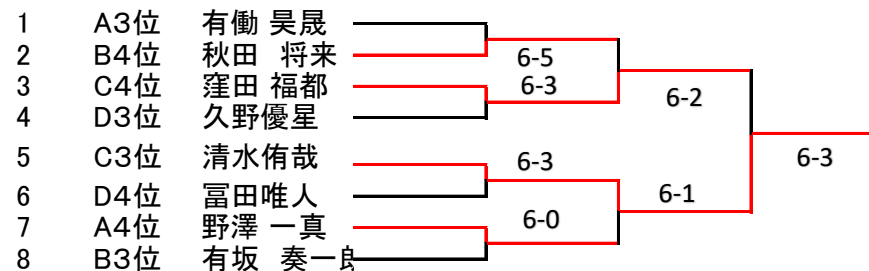

C			8	9	10	11	結果
8	山原 柚月	TEAM KOMADA		4-0	2-4		3
9	加藤 沙那	安城JTT	0-4			2-4	4
10	森田 莉央	西尾LTC	4-2			0-4	2
11	杉江 楓	常滑テニスプレイス		4-2	4-0		1

D			12	13	14	15	結果
12	伊藤 碧海	ウィル瀬戸TA		2-4	4-2		3
13	末原 桃花	常滑テニスプレイス	4-2			4-3	1
14	橋元 瑠那	西尾LTC	2-4			1-4	4
15	吉田 帆花	TEAM KOMADA		3-4	4-1		2

1位2位トーナメント

3位4位トーナメント

松嶋 凜
 杉江 楓
 ————— 3位決定戦

グリーンボールの部 男子 11/3 集合時間13:00

A			1	2	3	4	結果
1	鈴木 駿介	西尾LTC		4-1	4-0		1
2	有働 昊晟	安城JTT	1-4			0-4	3
3	野澤 一真	TENNIS TEAM BEARS	0-4			2-4	4
4	木原 涉壘	西尾LTC		4-0	4-2		2
B			5	6	7	8	結果
5	稲生 光輝	竜美丘TC		4-0	4-0		1
6	秋田 将来	チェリーTC	0-4			1-4	4
7	有坂 奏一朗	西尾LTC	0-4			1-4	3
8	小室利人	TEAM KOMADA		4-1	4-1		2
C			9	10	11	12	結果
9	廣田 蓮	西尾LTC		4-0	4-0		1
10	窪田 福都	竜美丘TC	0-4			2-4	4
11	畠山 創丞	スポーツテニスアカデミー	0-4			4-3	2
12	清水侑哉	西尾LTC		4-2	3-4		3
D			13	14	15	16	結果
13	久野優星	TEAM KOMADA		4-1	1-4		3
14	富田唯人	ウィル瀬戸TA	1-4			1-4	4
15	村山慶	西尾LTC	4-1			0-4	2
16	白井陽士	パシフィック		4-1	4-0		1

1位2位トーナメント

3位4位トーナメント

グリーンボールの部 女子 11/3 集合時間8:30

A			1	2	3	結果
1	江坂あかり	衣浦マリン		4-1	4-1	1
2	山下愛未里	安城JTT	1-4		0-4	3
3	森下 ゆき	常滑テニスプレイス	1-4	4-0		2

B			4	5	6	7	結果
4	廣村百音	西尾LTC		2-4	4-0		2
5	杉江 陽咲	常滑テニスプレイス	4-2			4-0	1
6	大久保 胡桃	チェリーTC	0-4			4-1	3
7	吉浪 和花	フリー		0-4	1-4		4