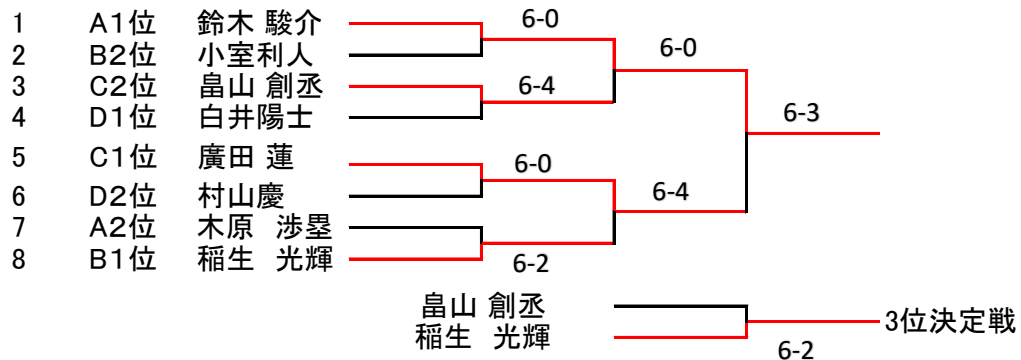

C			8	9	10	11	結果
8	山原 柚月	TEAM KOMADA		4-0	2-4		3
9	加藤 沙那	安城JTT	0-4			2-4	4
10	森田 莉央	西尾LTC	4-2			0-4	2
11	杉江 楓	常滑テニスプレイス		4-2	4-0		1

D			12	13	14	15	結果
12	伊藤 碧海	ウィル瀬戸TA		2-4	4-2		3
13	末原 桃花	常滑テニスプレイス	4-2			4-3	1
14	橋元 瑠那	西尾LTC	2-4			1-4	4
15	吉田 帆花	TEAM KOMADA		3-4	4-1		2

1位2位トーナメント

3位4位トーナメント

松嶋 凜
 杉江 楓
 ————— 3位決定戦

グリーンボールの部 男子 11/3 集合時間13:00

A			1	2	3	4	結果
1	鈴木 駿介	西尾LTC		4-1	4-0		1
2	有働 昊晟	安城JTT	1-4			0-4	3
3	野澤 一真	TENNIS TEAM BEARS	0-4			2-4	4
4	木原 涉壘	西尾LTC		4-0	4-2		2
B			5	6	7	8	結果
5	稲生 光輝	竜美丘TC		4-0	4-0		1
6	秋田 将来	チェリーTC	0-4			1-4	4
7	有坂 奏一朗	西尾LTC	0-4			1-4	3
8	小室利人	TEAM KOMADA		4-1	4-1		2
C			9	10	11	12	結果
9	廣田 蓮	西尾LTC		4-0	4-0		1
10	窪田 福都	竜美丘TC	0-4			2-4	4
11	畠山 創丞	スポーツテニスアカデミー	0-4			4-3	2
12	清水侑哉	西尾LTC		4-2	3-4		3
D			13	14	15	16	結果
13	久野優星	TEAM KOMADA		4-1	1-4		3
14	富田唯人	ウィル瀬戸TA	1-4			1-4	4
15	村山慶	西尾LTC	4-1			0-4	2
16	白井陽士	パシフィック		4-1	4-0		1

1位2位トーナメント

3位4位トーナメント

グリーンボールの部 女子 11/3 集合時間8:30

A			1	2	3	結果
1	江坂あかり	衣浦マリン		4-1	4-1	1
2	山下愛未里	安城JTT	1-4		0-4	3
3	森下 ゆき	常滑テニスプレイス	1-4	4-0		2

B			4	5	6	7	結果
4	廣村百音	西尾LTC		2-4	4-0		2
5	杉江 陽咲	常滑テニスプレイス	4-2			4-0	1
6	大久保 胡桃	チェリーTC	0-4			4-1	3
7	吉浪 和花	フリー		0-4	1-4		4