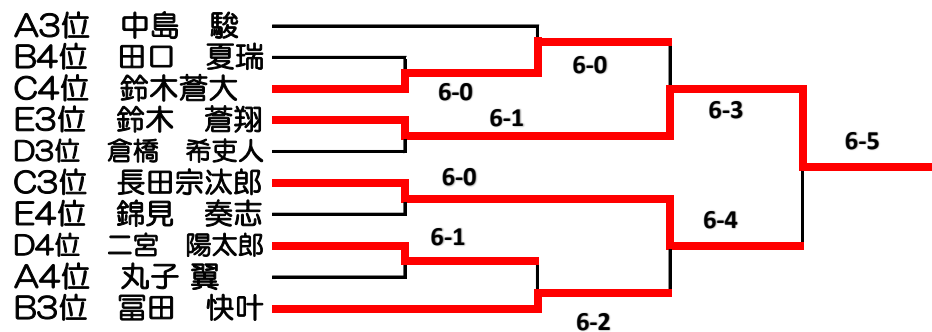

駐車場のお願い

駐車場の台数が限られています。
試合終了後は速やかにお帰り下さるようご協力お願い致します。

男子シングルス 11/23 集合時間8:30

A		1	2	3	4	結果
1	比楽 翔大 西尾LTC		4-0	4-1	4-0	1
2	丸子 翼 安城JTT	0-4		0-4	0-4	4
3	中島 駿 西尾LTC	1-4	4-0		0-4	3
4	須田一颯 竜美丘TC	0-4	4-0	4-0		2
B		5	6	7	8	結果
5	岸本 渉 西尾LTC		4-0	4-1	4-1	1
6	田口 夏瑞 竜美丘TC	0-4		0-4	2-4	4
7	清水侑哉 西尾LTC	1-4	4-0		4-0	2
8	富田 快叶 アルファインドアテニス	1-4	4-2	0-4		3
C		9	10	11	12	結果
9	高橋 蒼騎 ライスTC		4-3	4-3	4-1	1
10	長田宗汰郎 SHOW.T.P	3-4		1-4	4-1	3
11	稲生 光輝 竜美丘TC	3-4	4-1		4-1	2
12	鈴木蒼大 西尾LTC	1-4	1-4	1-4		4
D		13	14	15	16	結果
13	岸本 翔 西尾LTC		4-1	4-1	4-2	1
14	窪田 福都 竜美丘TC	1-4		4-1	4-2	2
15	二宮 陽太郎 ライスTC	1-4	1-4		1-4	4
16	倉橋 希吏人 竜美丘TC	2-4	2-4	4-1		3
E		17	18	19	20	結果
17	鈴木 蒼翔 西尾LTC		4-0	4-3	1-4	3
18	錦見 奏志 ロングウッド	0-4		0-4	0-4	4
19	鈴木 駿介 西尾LTC	3-4	4-0		4-1	1
20	稲生 大輝 竜美丘TC	4-1	4-0	1-4		2

※リーグ戦の試合順番は下記の通りです。

4人リーグ戦：①1-2 ②3-4 ③1-3 ④2-4 ⑤1-4 ⑥2-3

但し、試合進行によって入る順番が変更になる可能性も御座いますので、選手達はオーダープレイを細かく確認取ってください。

1位、2位 トーナメント

3位、4位、トーナメント

女子シングルス 11/23 集合時間 11:00

			1	2	3	4	5	結果
1	佐藤 心春	西尾LTC		6-1	6-1	5-6	6-5	2
2	中川新菜	スポーツTA	3-6		6-3	1-6	6-2	3
3	緒方 七望	覚王山TC	1-6	3-6		6-1	6-3	4
4	大久保 莉子	西尾LTC	6-5	6-1	6-2		6-3	1
5	廣村百音	西尾LTC	5-6	2-6	3-6	3-6		5

※リーグ戦の試合順番は下記の通りです。

5人リーグ戦：①1-2 ②3-4 ③1-5 ④2-3 ⑤4-5 ⑥1-3 ⑦2-4 ⑧3-5 ⑨1-4 ⑩2-5

但し、試合進行によって入る順番が変更になる可能性も御座いますので、選手達はオーダープレイを細かく確認取ってください。