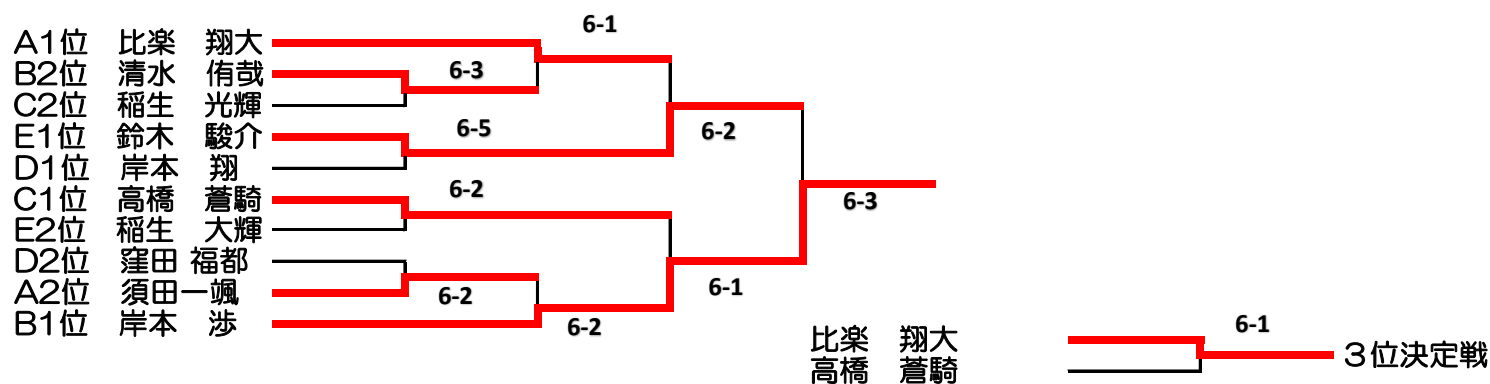

駐車場のお願い

駐車場の台数が限られています。
試合終了後は速やかにお帰り下さるようご協力お願い致します。

男子シングルス 11/23 集合時間8:30

A		1	2	3	4	結果
1	比楽 翔大 西尾LTC		4-0	4-1	4-0	1
2	丸子 翼 安城JTT	0-4		0-4	0-4	4
3	中島 駿 西尾LTC	1-4	4-0		0-4	3
4	須田一颯 竜美丘TC	0-4	4-0	4-0		2
B		5	6	7	8	結果
5	岸本 渉 西尾LTC		4-0	4-1	4-1	1
6	田口 夏瑞 竜美丘TC	0-4		0-4	2-4	4
7	清水侑哉 西尾LTC	1-4	4-0		4-0	2
8	富田 快叶 アルファインドアテニス	1-4	4-2	0-4		3
C		9	10	11	12	結果
9	高橋 蒼騎 ライスTC		4-3	4-3	4-1	1
10	長田宗汰郎 SHOW.T.P	3-4		1-4	4-1	3
11	稲生 光輝 竜美丘TC	3-4	4-1		4-1	2
12	鈴木蒼大 西尾LTC	1-4	1-4	1-4		4
D		13	14	15	16	結果
13	岸本 翔 西尾LTC		4-1	4-1	4-2	1
14	窪田 福都 竜美丘TC	1-4		4-1	4-2	2
15	二宮 陽太郎 ライスTC	1-4	1-4		1-4	4
16	倉橋 希吏人 竜美丘TC	2-4	2-4	4-1		3
E		17	18	19	20	結果
17	鈴木 蒼翔 西尾LTC		4-0	4-3	1-4	3
18	錦見 奏志 ロングウッド	0-4		0-4	0-4	4
19	鈴木 駿介 西尾LTC	3-4	4-0		4-1	1
20	稲生 大輝 竜美丘TC	4-1	4-0	1-4		2

※リーグ戦の試合順番は下記の通りです。

4人リーグ戦：①1-2 ②3-4 ③1-3 ④2-4 ⑤1-4 ⑥2-3

但し、試合進行によって入る順番が変更になる可能性も御座いますので、選手達はオーダープレイを細かく確認取ってください。

1位、2位 トーナメント

3位、4位、トーナメント

女子シングルス 11/23 集合時間 11:00

			1	2	3	4	5	結果
1	佐藤 心春	西尾LTC		6-1	6-1	5-6	6-5	2
2	中川新菜	スポーツTA	3-6		6-3	1-6	6-2	3
3	緒方 七望	覚王山TC	1-6	3-6		6-1	6-3	4
4	大久保 莉子	西尾LTC	6-5	6-1	6-2		6-3	1
5	廣村百音	西尾LTC	5-6	2-6	3-6	3-6		5

※リーグ戦の試合順番は下記の通りです。

5人リーグ戦：①1-2 ②3-4 ③1-5 ④2-3 ⑤4-5 ⑥1-3 ⑦2-4 ⑧3-5 ⑨1-4 ⑩2-5

但し、試合進行によって入る順番が変更になる可能性も御座いますので、選手達はオーダープレイを細かく確認取ってください。