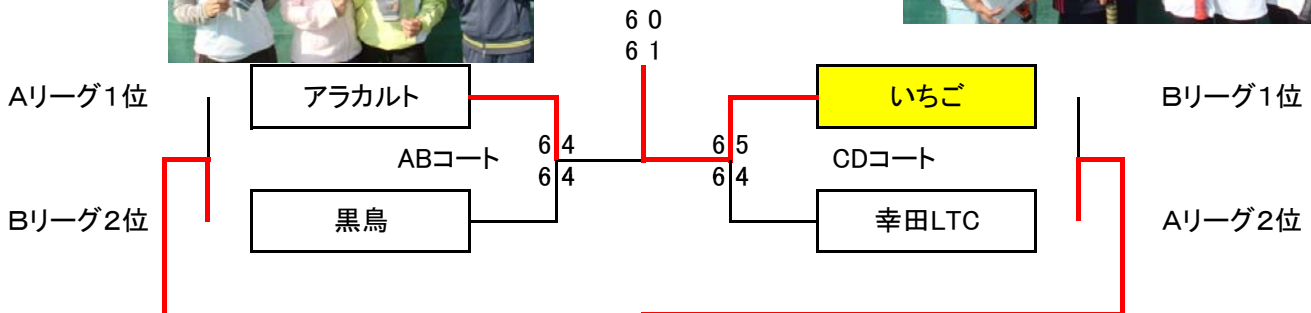

西尾LTC 1DAY団体戦

H23. 2. 21

・ 本日の試合方法は、6ゲーム先取1デュース、5-5の時のみ、デース有りです。

勝敗が1対1になった場合、3対戦目をタイブレークのみで、勝敗を決めて下さい。

・ 参加賞ポッカジュース。賞品は1位トーナメント、1位、2位、3位。 3位、4位リーグの1位のみとなります。その他粗品有。

Aリーグ		1	2	3	4	順位	
1	幸田LTC	/	6	5	/	2	
	南 志帆 小塚 則子 石川 葵 磯貝ひとみ		6	1			
	2		竹ちゃんず	0			6
			竹村 鶴美 渡辺比佐子 小笠原みさ子 引土真奈美	1			
3	アラカルト	6	6	6	1		
	伊奈 弘子 高須 千春 矢藤真紀子 早川 恭子	6					
	橋目レイアース	0				0	4
澤田由紀子 浅井 由美 松尾 幸子 龍本由紀子	2	2					

Bリーグ		1	2	3	順位	
1	いちご	/	6	6	1	
	岸本みち代 内田みどり 小出 恵子 押川やえみ		6	6		
	2		うさぎ	0		3
			市川 美鈴 畔柳 理華 朝岡真規子 岡田 忍	1		
3	黒鳥	0	6	2		
	永井真理子 内田 明美 近藤 秀子 片山 智子 都築 理恵	0	6			

準優勝 アラカルト

決勝トーナメント

3位、4位リーグ

3 6
6 4
(7-3)
3位 幸田LTC