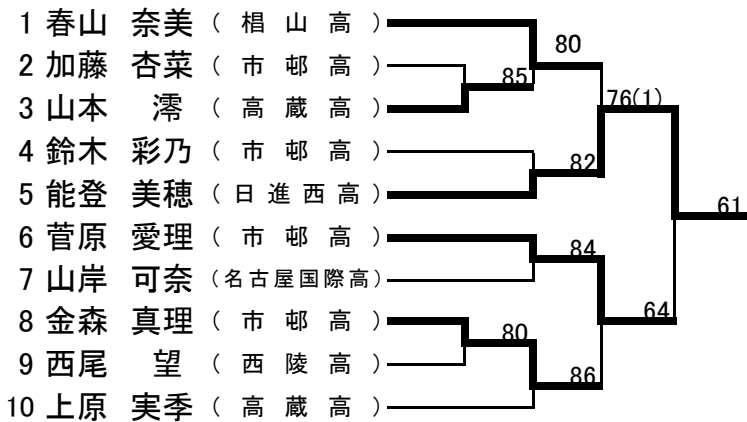

18才、16才、14才、各年令男女、12才男子

1月30日(日) 会場 刈谷テニスパーク  
ハードコート

<18才男子>

補 山田 晃大 (市邨高)

<18才女子>

補 上原 実季 (高蔵高校)

<16才男子>

<16才女子>