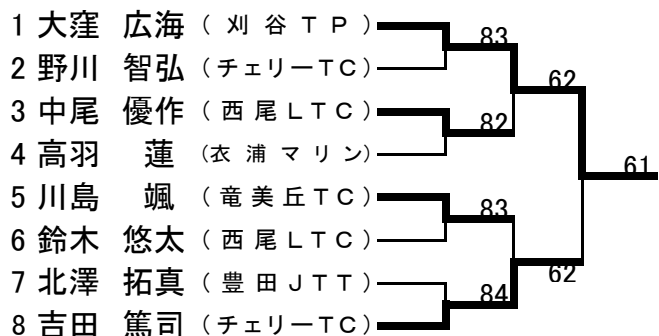

<14才男子>

補 島本 健生 (覚王山TC)

<14才女子>

補 鈴木 麻緒 (PINTO.TC)

1月30日(日) 会場 刈谷テニスパーク

ハードコート

<12才男子>

1月30日(日) 会場 春日井PTC