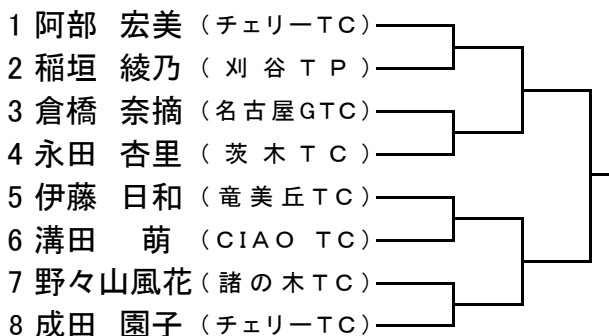

<12才女子>