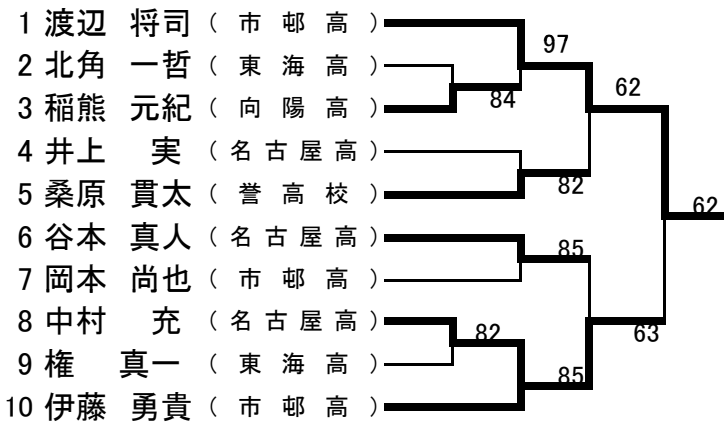

18才、16才、14才、各年令男女、12才男子

1月30日(日) 会場 刈谷テニスパーク  
ハードコート

<18才男子>

補 山田 晃大 (市邨高)

<18才女子>

補 上原 実季 (高蔵高校)

<16才男子>

<16才女子>