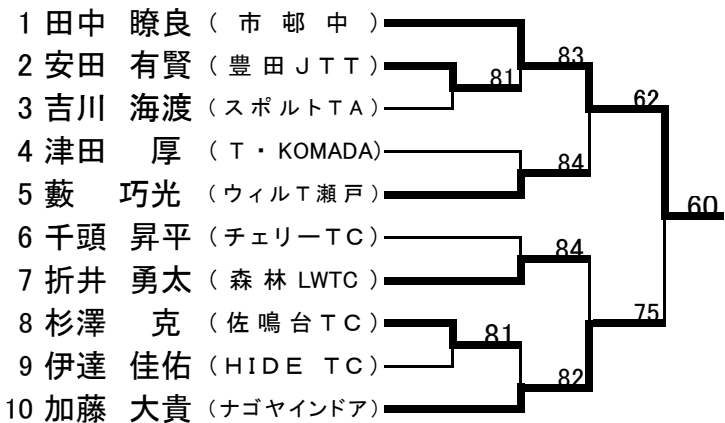

18才、16才、14才、各年令男女、12才男子

1月30日(日) 会場 刈谷テニスパーク  
ハードコート

<18才男子>

補 山田 晃大 (市邨高)

<18才女子>

補 上原 実季 (高蔵高校)

<16才男子>

<16才女子>

<14才男子>

補 島本 健生 (覚王山TC)

<14才女子>

補 鈴木 麻緒 (PINTO.TC)

1月30日(日) 会場 刈谷テニスパーク

ハードコート

<12才男子>

1月30日(日) 会場 春日井PTC