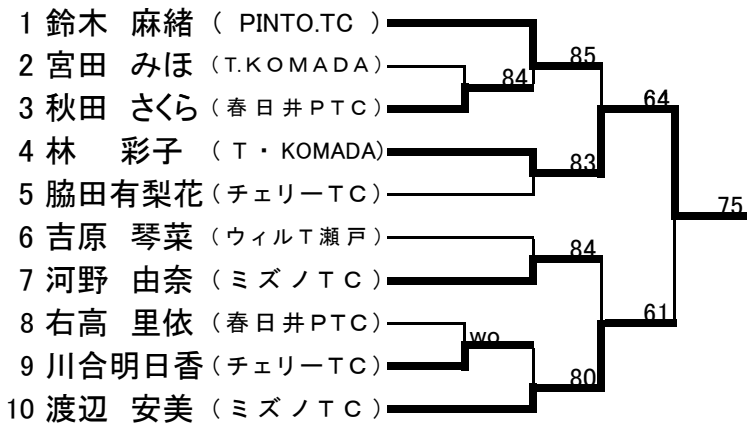

18才、16才、14才、各年令男女、12才男子

1月30日(日) 会場 刈谷テニスパーク  
ハードコート

<18才男子>

補 山田 晃大 (市邨高)

<18才女子>

補 上原 実季 (高蔵高校)

<16才男子>

<16才女子>

<14才男子>

補 島本 健生 (覚王山TC)

<14才女子>

補 鈴木 麻緒 (PINTO.TC)

1月30日(日) 会場 刈谷テニスパーク

ハードコート

<12才男子>

1月30日(日) 会場 春日井PTC