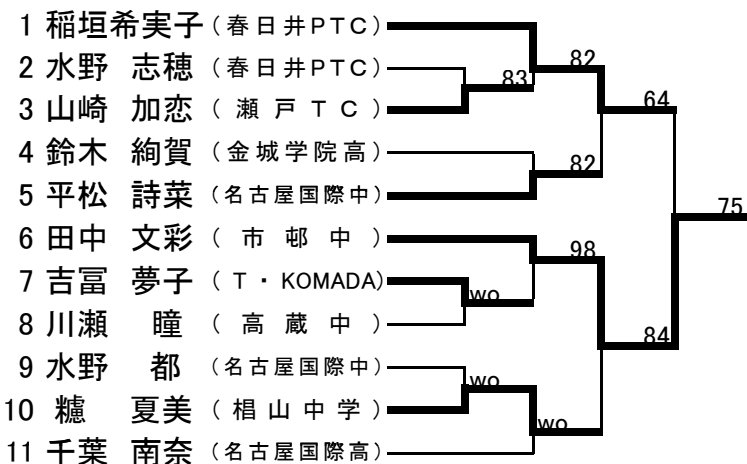

18才、16才、14才、各年令男女、12才男子

1月30日(日) 会場 刈谷テニスパーク  
ハードコート

<18才男子>

補 山田 晃大 (市邨高)

<18才女子>

補 上原 実季 (高蔵高校)

<16才男子>

<16才女子>

<14才男子>

補 島本 健生 (覚王山TC)

<14才女子>

補 鈴木 麻緒 (PINTO.TC)

1月30日(日) 会場 刈谷テニスパーク

ハードコート

<12才男子>

1月30日(日) 会場 春日井PTC