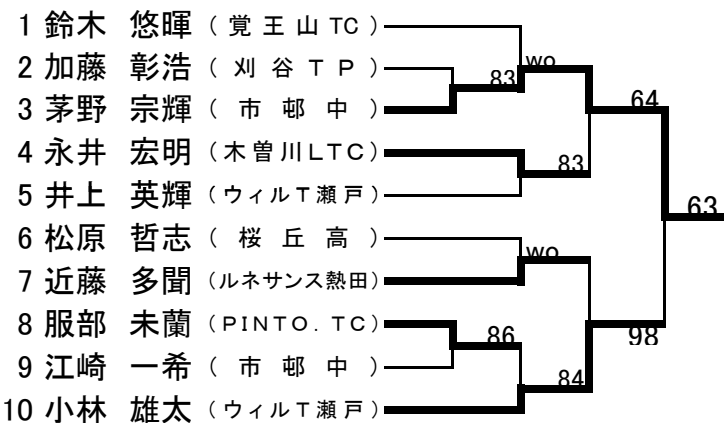

18才、16才、14才、各年令男女、12才男子

1月30日(日) 会場 刈谷テニスパーク  
ハードコート

<18才男子>

補 山田 晃大 (市邨高)

<18才女子>

補 上原 実季 (高蔵高校)

<16才男子>

<16才女子>