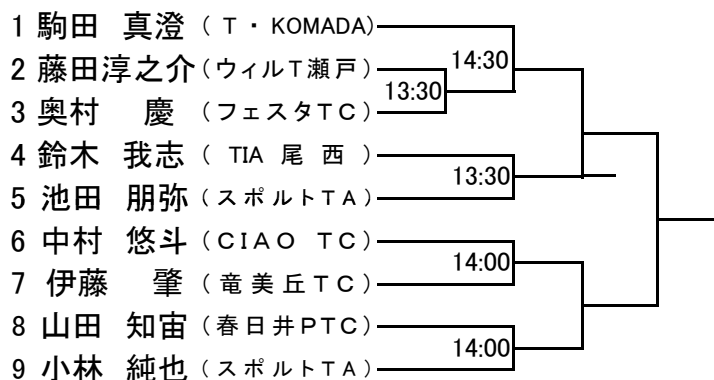

<14才男子>

補 島本 健生 (覚王山TC)

<14才女子>

補 鈴木 麻緒 (PINTO.TC)

1月30日(日) 会場 刈谷テニスパーク

ハードコート

<12才男子>

1月30日(日) 会場 春日井PTC

雪のため中止

<12才女子>

補 伊藤 里奈 (春日井PTC)

1月30日(日) 会場 春日井PTC 雪のため中止

<10才男子>

<10才女子>